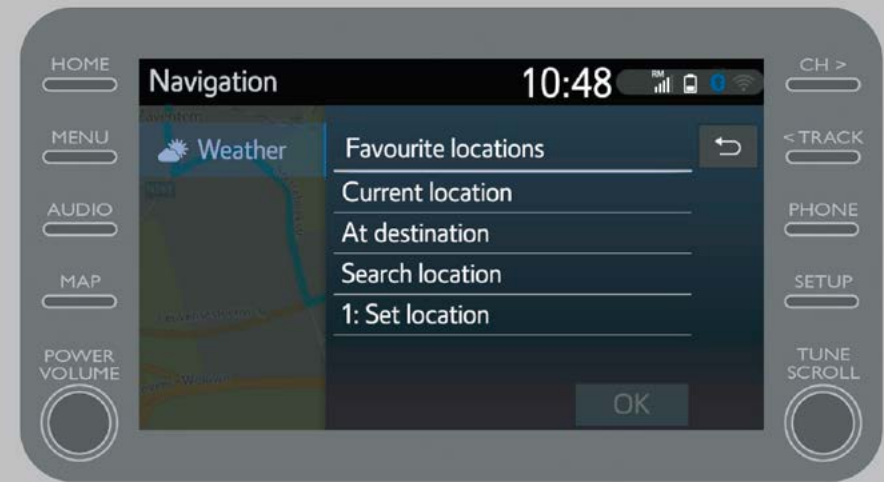

...o al prezzo.

Utilizzare i servizi connessi della navigazione online: Google Street View

Se selezioni Google Street View...

Utilizzare i servizi connessi della navigazione online: Google Street View

...vedrai l'immagine della tua destinazione.

Toccando le frecce ottieni una vista a 360°.

Tocca «Vai» per avviare la navigazione verso la destinazione.

Utilizzare i servizi connessi della navigazione online: meteo

Se selezioni meteo...

Utilizzare i servizi connessi della navigazione online: meteo

...vedrai il bollettino meteo attuale e le previsioni per la tua destinazione.

Puoi anche scegliere una località alternativa cliccando su «Località».

Utilizzare i servizi connessi della navigazione online: meteo

Puoi quindi selezionare la località per la quale desideri visualizzare le informazioni meteo.

Utilizzare i servizi connessi della navigazione online: informazioni sul traffico

Quando la funzione di navigazione è impostata, le informazioni sul traffico in tempo reale sono visualizzate sul lato destro dello schermo.