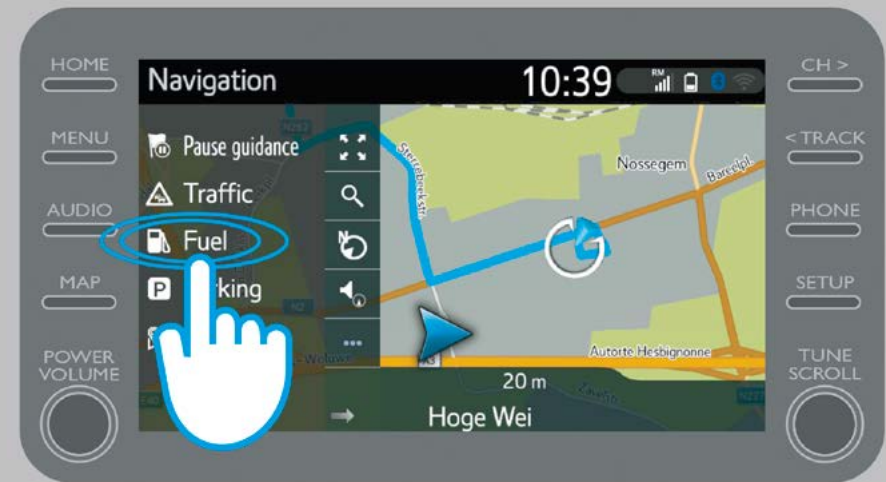

Utilizzare i servizi connessi della navigazione online: carburante

Per trovare le stazioni di servizio puoi selezionare in qualsiasi momento «Carburante».