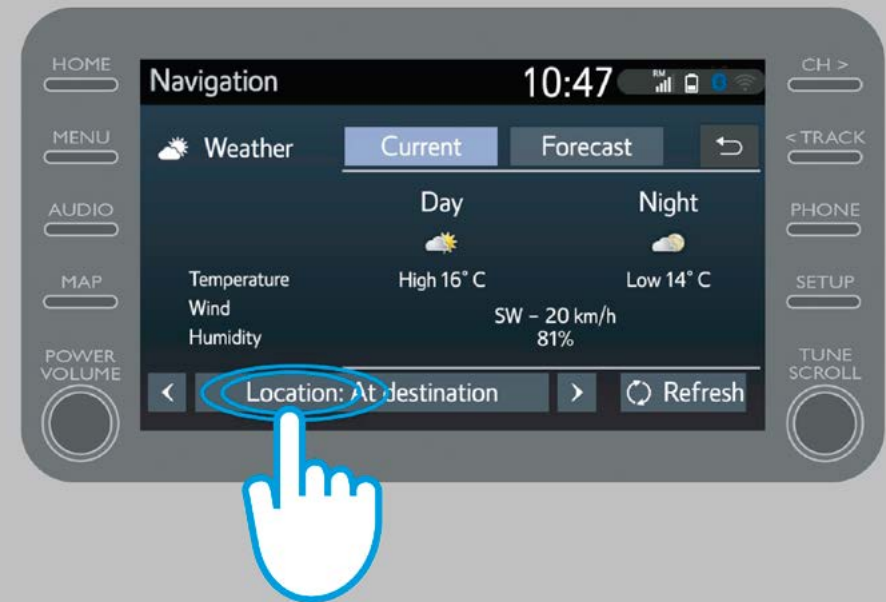

...o al prezzo.

Utilizzare i servizi connessi della navigazione online: Google Street View

Se selezioni Google Street View...

Utilizzare i servizi connessi della navigazione online: Google Street View

...vedrai l'immagine della tua destinazione.

Toccando le frecce ottieni una vista a 360°.

Tocca «Vai» per avviare la navigazione verso la destinazione.

Utilizzare i servizi connessi della navigazione online: meteo

Se selezioni meteo...

Utilizzare i servizi connessi della navigazione online: meteo

...vedrai il bollettino meteo attuale e le previsioni per la tua destinazione.

Puoi anche scegliere una località alternativa cliccando su «Località».

Utilizzare i servizi connessi della navigazione online: meteo

Puoi quindi selezionare la località per la quale desideri visualizzare le informazioni meteo.

Utilizzare i servizi connessi della navigazione online: informazioni sul traffico

Quando la funzione di navigazione è impostata, le informazioni sul traffico in tempo reale sono visualizzate sul lato destro dello schermo.