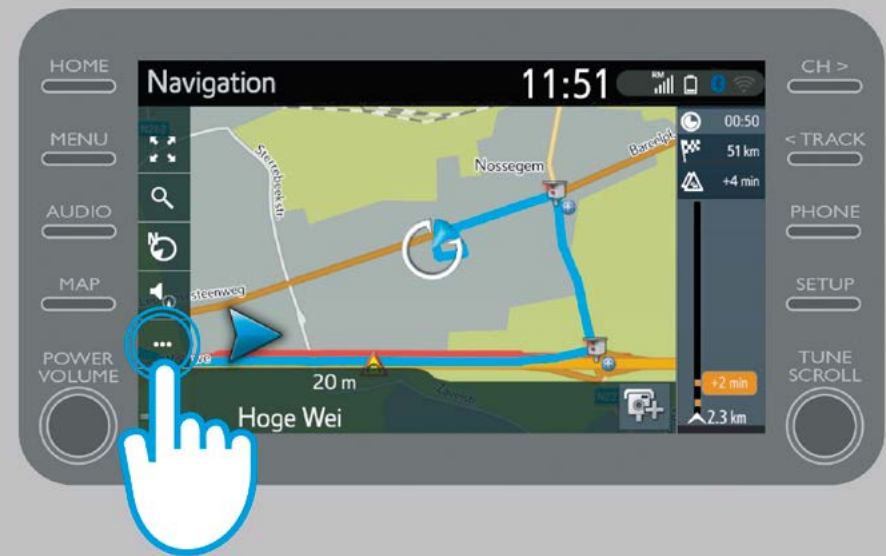

Toccando le frecce ottieni una vista a 360°.

Tocca «Vai» per avviare la navigazione verso la destinazione.

Utilizzare i servizi connessi della navigazione online: meteo

Se selezioni meteo...

Utilizzare i servizi connessi della navigazione online: meteo

...vedrai il bollettino meteo attuale e le previsioni per la tua destinazione.

Puoi anche scegliere una località alternativa cliccando su «Località».

Utilizzare i servizi connessi della navigazione online: meteo

Puoi quindi selezionare la località per la quale desideri visualizzare le informazioni meteo.

Utilizzare i servizi connessi della navigazione online: informazioni sul traffico

Quando la funzione di navigazione è impostata, le informazioni sul traffico in tempo reale sono visualizzate sul lato destro dello schermo.

Utilizzare i servizi connessi della navigazione online: informazioni sul traffico

Tocca «...»

Utilizzare i servizi connessi della navigazione online

Da questa schermata puoi accedere in qualsiasi momento alle informazioni sul traffico in tempo reale, nonché alla funzione di ricerca stazioni di servizio e parcheggi.