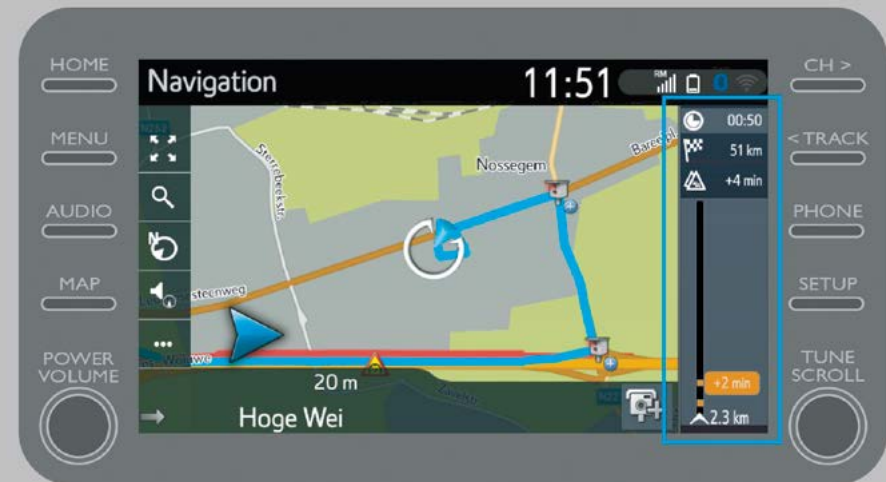

Toccando le frecce ottieni una vista a 360°.

Tocca «Vai» per avviare la navigazione verso la destinazione.

Utilizzare i servizi connessi della navigazione online: meteo

Se selezioni meteo...

Utilizzare i servizi connessi della navigazione online: meteo

...vedrai il bollettino meteo attuale e le previsioni per la tua destinazione.

Puoi anche scegliere una località alternativa cliccando su «Località».

Utilizzare i servizi connessi della navigazione online: meteo

Puoi quindi selezionare la località per la quale desideri visualizzare le informazioni meteo.

Utilizzare i servizi connessi della navigazione online: informazioni sul traffico

Quando la funzione di navigazione è impostata, le informazioni sul traffico in tempo reale sono visualizzate sul lato destro dello schermo.

Utilizzare i servizi connessi della navigazione online: informazioni sul traffico

Tocca «...»

Utilizzare i servizi connessi della navigazione online

Da questa schermata puoi accedere in qualsiasi momento alle informazioni sul traffico in tempo reale, nonché alla funzione di ricerca stazioni di servizio e parcheggi.