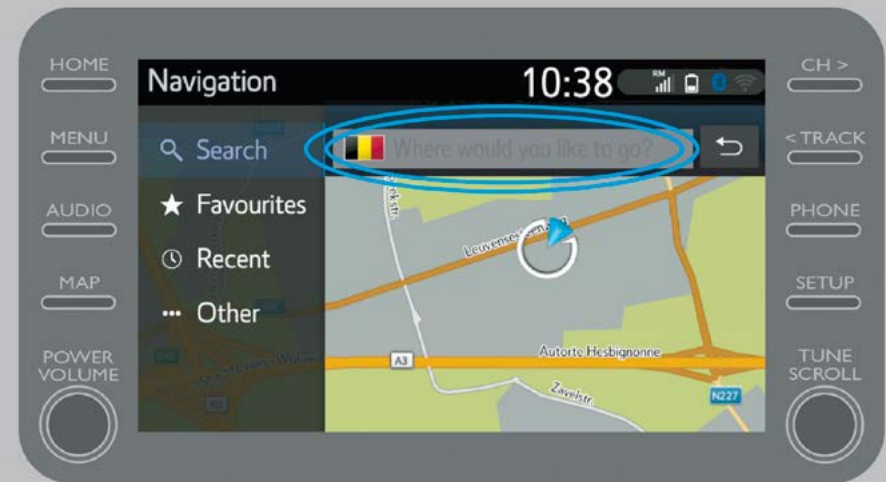

Per ulteriori informazioni consulta «Come collegare il Bluetooth su Toyota Touch 2 - Guida».

2. Assicurati di aver attivato i servizi connessi di navigazione online inserendo le tue credenziali dell'app MyToyota nel sistema multimediale.

Per ulteriori informazioni consulta «Come usare i servizi connessi della navigazione online su Toyota Touch 2 - Guida»

Utilizzare i servizi connessi della navigazione online: passo 1

Seleziona «Mappe».

Utilizzare i servizi connessi della navigazione online: passo 2

Tocca l'icona di ricerca.

Utilizzare i servizi connessi della navigazione online: passo 3

Inserisci la destinazione.

Utilizzare i servizi connessi della navigazione online: passo 4

Con questi pulsanti puoi trovare:

Toccando le frecce ottieni una vista a 360°.

Tocca «Vai» per avviare la navigazione verso la destinazione.

Utilizzare i servizi connessi della navigazione online: meteo

Se selezioni meteo...

Utilizzare i servizi connessi della navigazione online: meteo