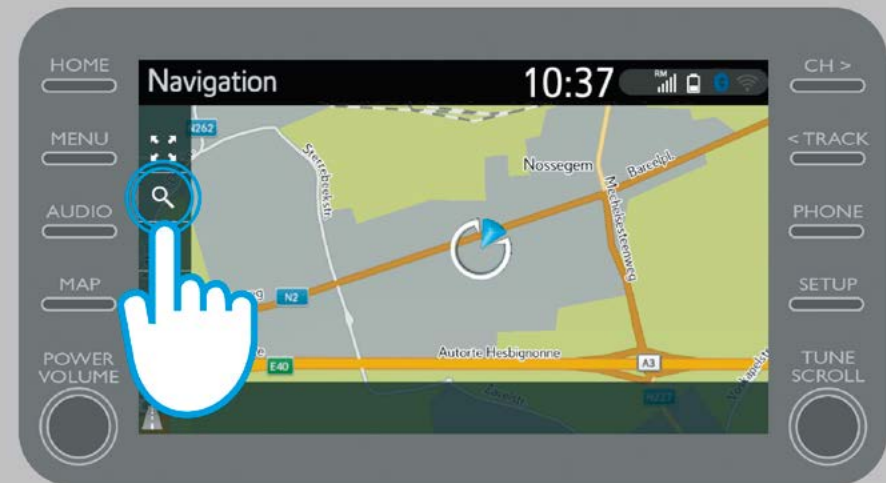

Per ulteriori informazioni consulta «Come collegare il Bluetooth su Toyota Touch 2 - Guida».

2. Assicurati di aver attivato i servizi connessi di navigazione online inserendo le tue credenziali dell'app MyToyota nel sistema multimediale.

Per ulteriori informazioni consulta «Come usare i servizi connessi della navigazione online su Toyota Touch 2 - Guida»

Utilizzare i servizi connessi della navigazione online: passo 1

Seleziona «Mappe».

Utilizzare i servizi connessi della navigazione online: passo 2

Tocca l'icona di ricerca.

Utilizzare i servizi connessi della navigazione online: passo 3

Inserisci la destinazione.

Utilizzare i servizi connessi della navigazione online: passo 4

Con questi pulsanti puoi trovare:

Toccando le frecce ottieni una vista a 360°.

Tocca «Vai» per avviare la navigazione verso la destinazione.

Utilizzare i servizi connessi della navigazione online: meteo

Se selezioni meteo...

Utilizzare i servizi connessi della navigazione online: meteo