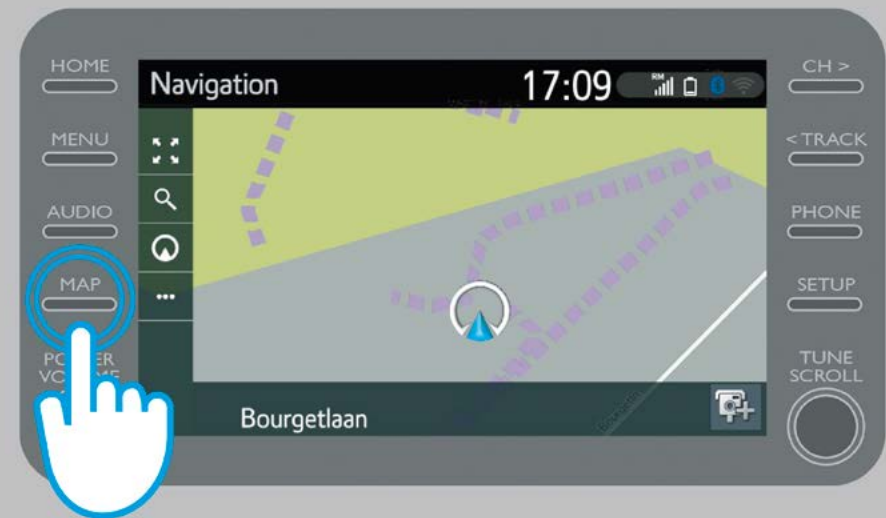

Come usare i servizi connessi della navigazione online su Toyota Touch 2 - Guida

Prima di utilizzare i servizi connessi della navigazione online

1. Per tutti i servizi connessi della navigazione online devi innanzitutto assicurarti che la tua auto abbia accesso a internet. Come metodo di connessione puoi utilizzare il collegamento Bluetooth.

Per ulteriori informazioni consulta «Come collegare il Bluetooth su Toyota Touch 2 - Guida».

2. Assicurati di aver attivato i servizi connessi di navigazione online inserendo le tue credenziali dell'app MyToyota nel sistema multimediale.

Per ulteriori informazioni consulta «Come usare i servizi connessi della navigazione online su Toyota Touch 2 - Guida»

Utilizzare i servizi connessi della navigazione online: passo 1

Seleziona «Mappe».

Utilizzare i servizi connessi della navigazione online: passo 2

Toccando le frecce ottieni una vista a 360°.

Tocca «Vai» per avviare la navigazione verso la destinazione.

Utilizzare i servizi connessi della navigazione online: meteo

Se selezioni meteo...

Utilizzare i servizi connessi della navigazione online: meteo