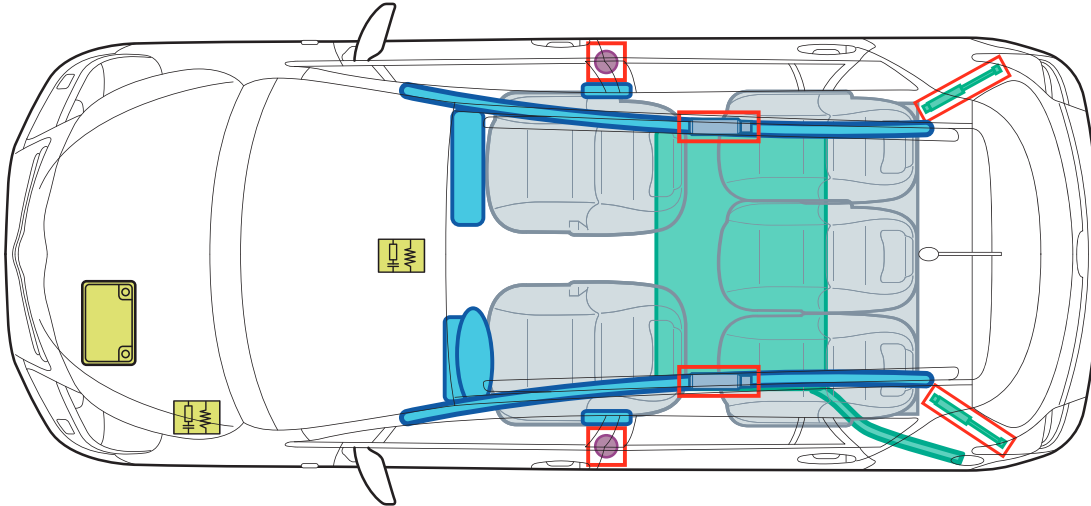

# Toyota Verso

〈AR2, da 01/2009〉

**TOYOTA**

## Legenda

	Airbag		Rinforzo carrozzeria		Centralina
	Generatore di gas		Attenuatore della pressione del gas		Batteria da 12 Volt
	Pretensionatore		Serbatoio carburante		

**Nulla è  
impossibile.  
Toyota.**