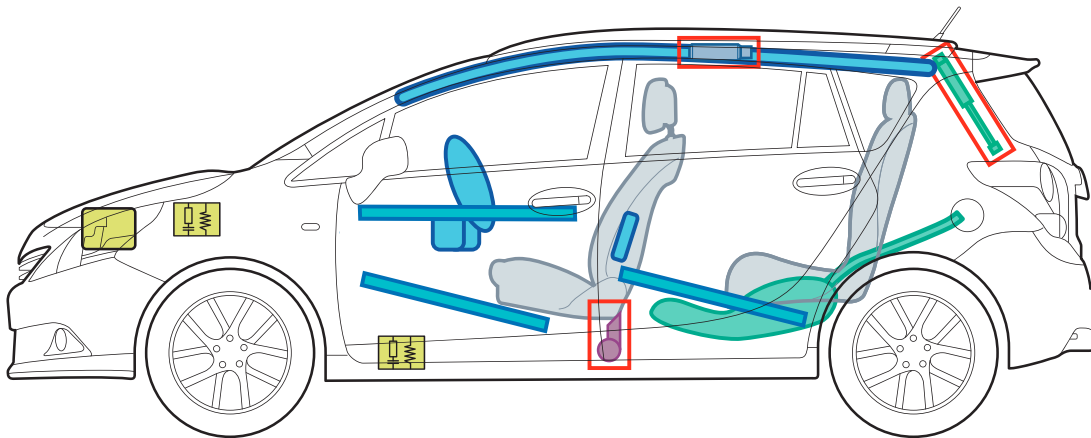

# Toyota Verso

〈AR2, da 01/2009〉

**TOYOTA**

## Legenda

	Airbag		Rinforzo carrozzeria		Centralina
	Generatore di gas		Attenuatore della pressione del gas		Batteria da 12 Volt
	Pretensionatore		Serbatoio carburante		

**Nulla è  
impossibile.  
Toyota.**