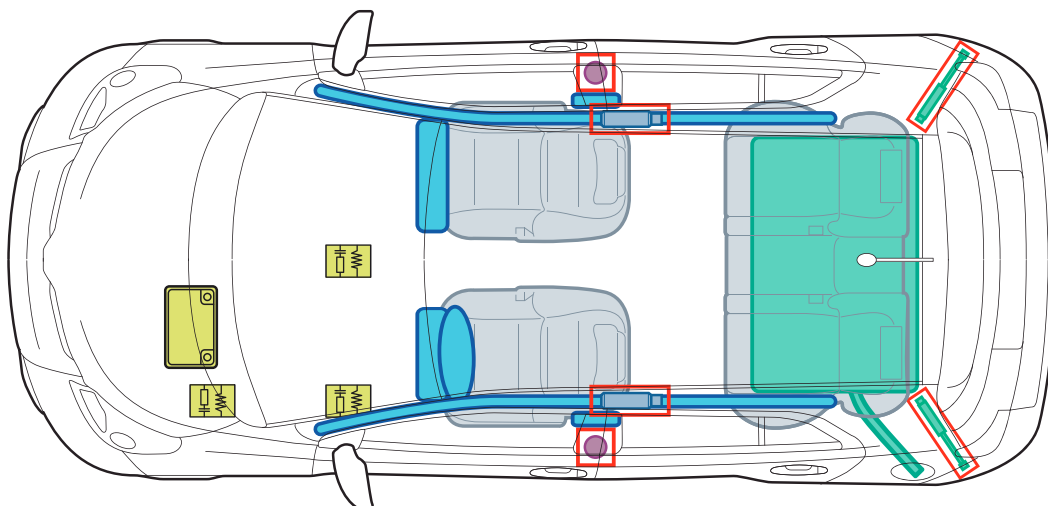

Toyota Urban Cruiser

〈XP11〈a〉, da 01/2009〉

TOYOTA

Legenda

	Airbag		Rinforzo carrozzeria		Centralina
	Generatore di gas		Attenuatore della pressione del gas		Batteria da 12 Volt
	Pretensionatore		Serbatoio carburante		