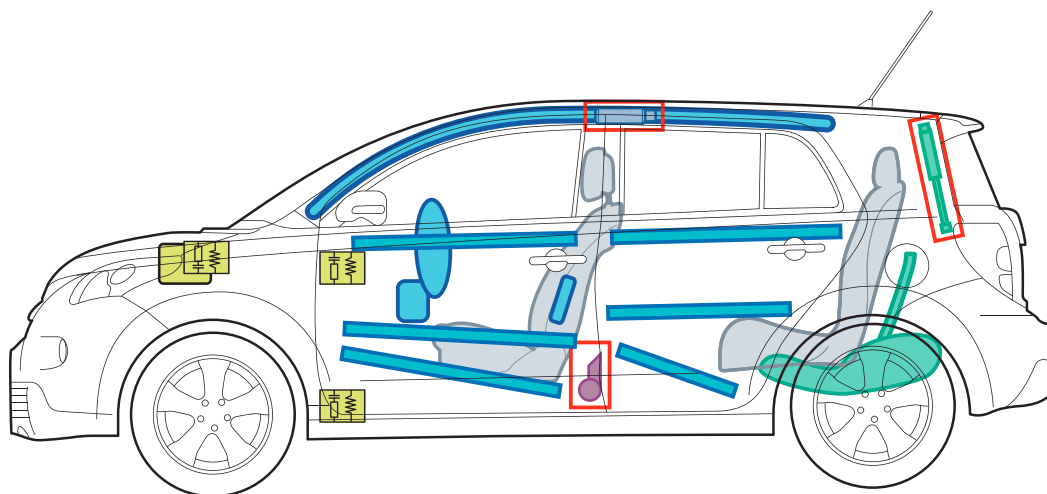

Toyota Urban Cruiser

〈XP11〈a〉, da 01/2009〉

TOYOTA

Legenda

	Airbag		Rinforzo carrozzeria		Centralina
	Generatore di gas		Attenuatore della pressione del gas		Batteria da 12 Volt
	Pretensionatore		Serbatoio carburante		