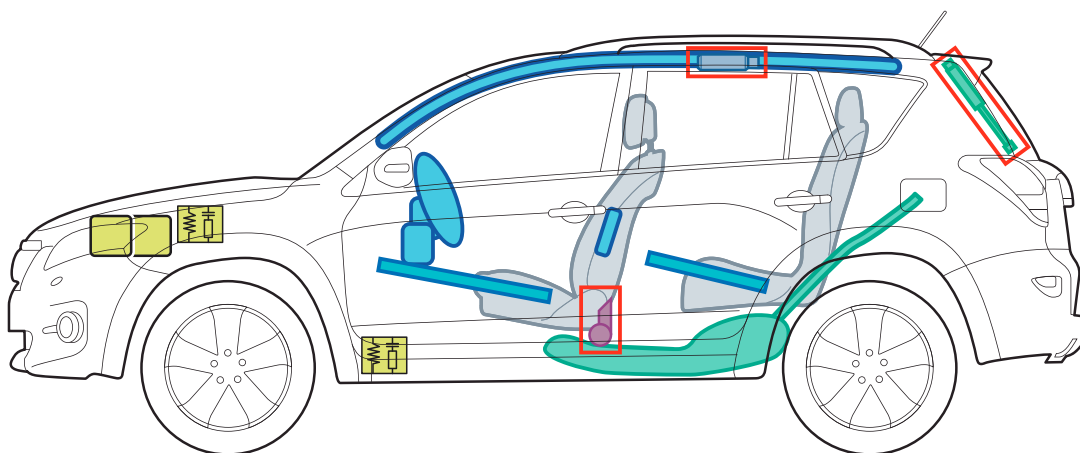

Toyota RAV4

(XA3(a), da 11/2005)

TOYOTA

Legenda

	Airbag		Rinforzo carrozzeria		Centralina
	Generatore di gas		Attenuatore della pressione del gas		Batteria da 12 Volt
	Pretensionatore		Serbatoio carburante		Benzina Diesel

*a seconda dell'equipaggiamento

**Nulla è
impossibile.
Toyota.**