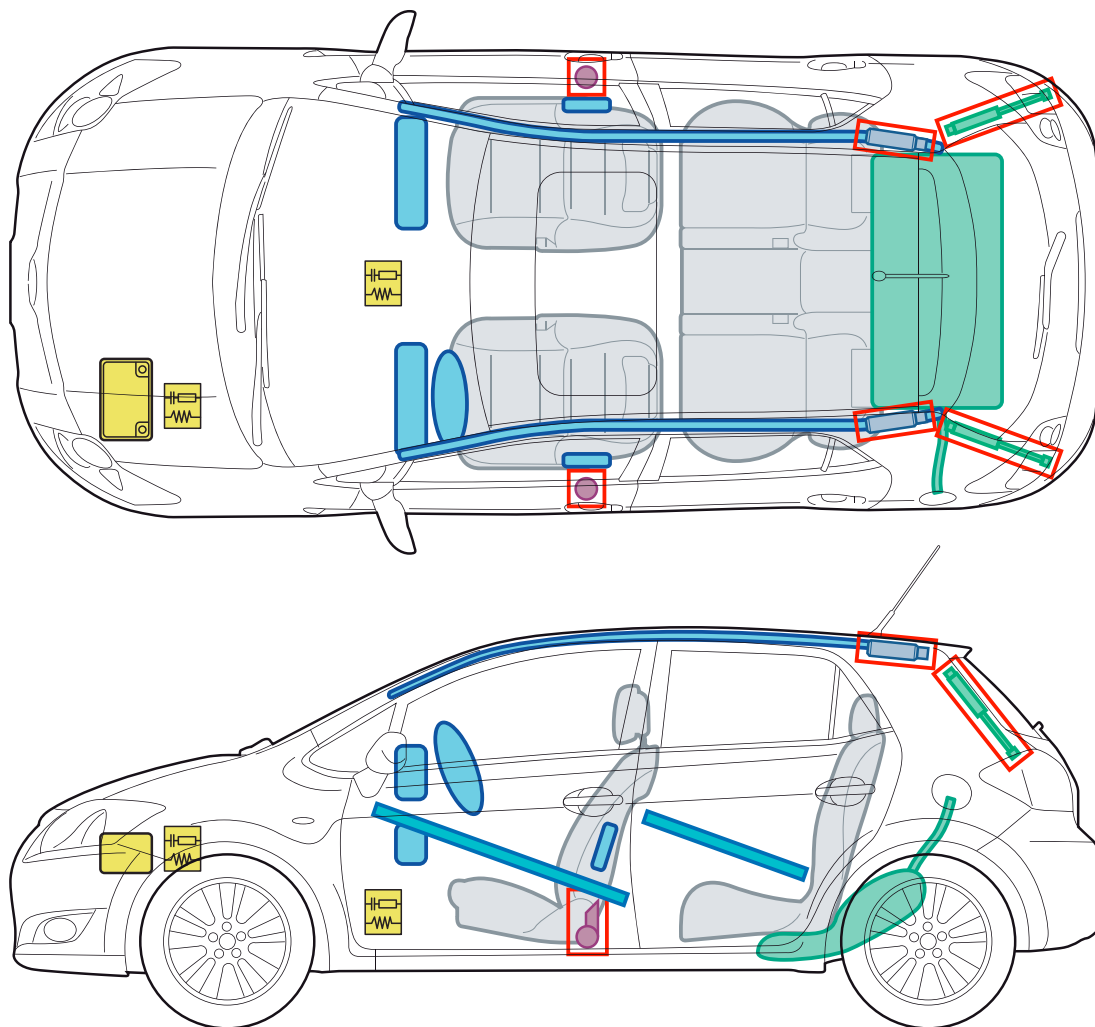

Toyota Auris

(E15UT 5 porte, da 2009)

TOYOTA

Legenda

	Airbag		Rinforzo carrozzeria		Centralina
	Generatore di gas		Attenuatore della pressione del gas		Batteria da 12 Volt
	Pretensionatore		Serbatoio carburante		